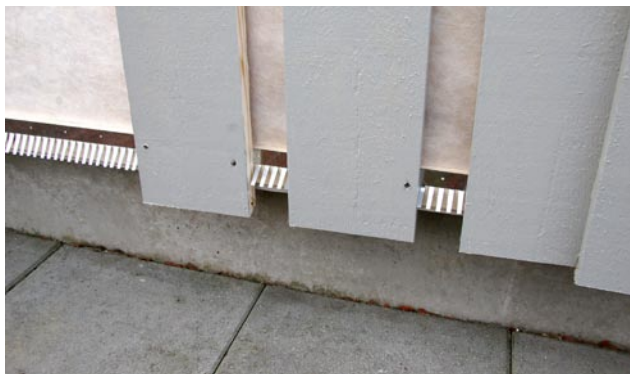

Benders Minimus hindrar effektivt möss och andra smågnagare att ta sig in bakom fasadpaneler och därmed vidare in i huset.

Minimus är en 20 mm bred galvaniserad plåtlist. Den har 28 mm långa vinklade spröt, dessa med 6 mm mellanrum. Plåtlisten stoppar smågnagare, men tillåter fortfarande luftgenomströmning bakom fasadbrädorna.

Minimus fästes på den nedersta spikregeln/ distanslätken. Bottenbrädan spressar spröten mot spikregeln och hålrummet bakom lockbrädan tätas effektivt men tillåter ändå ventilering genom av de vinklade spröten.

Plåtlisten kan även monteras på en befintlig väggpanel om utrymme finns att pressa upp den mellan sockeln och träpanelen.

Artikelnummer

Minimus 091990

Fakta

Material:	Galvaniserad plåt
Färg:	Grå
Vikt:	145 g/st
Antal/förpackning:	100 st/låda
Vikt/förpackning:	15 kg/låda
Täckande djup:	ca 28 mm
Täckande längd:	1260 mm